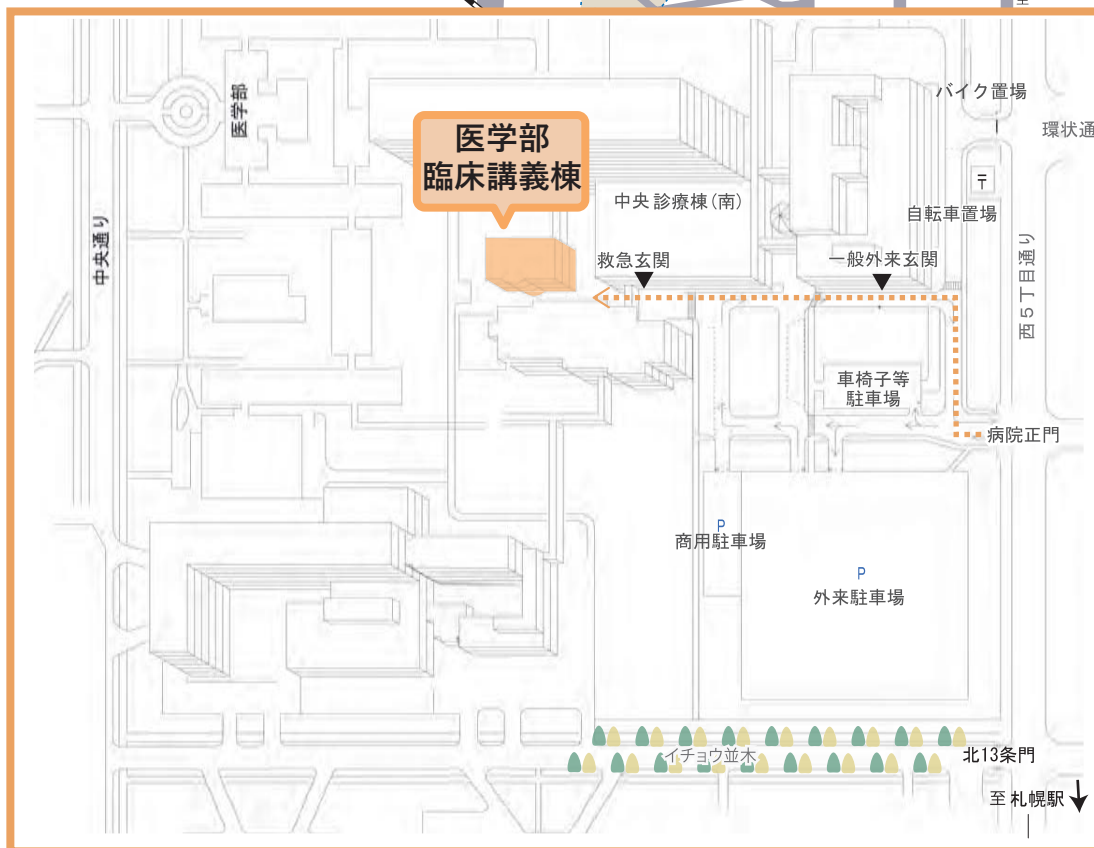

# 会場周辺地図

## 医学部 臨床講義棟

**[交通案内]**  
 地下鉄南北線北 12 条駅下車、  
 徒歩 7 分で「病院正門」到着